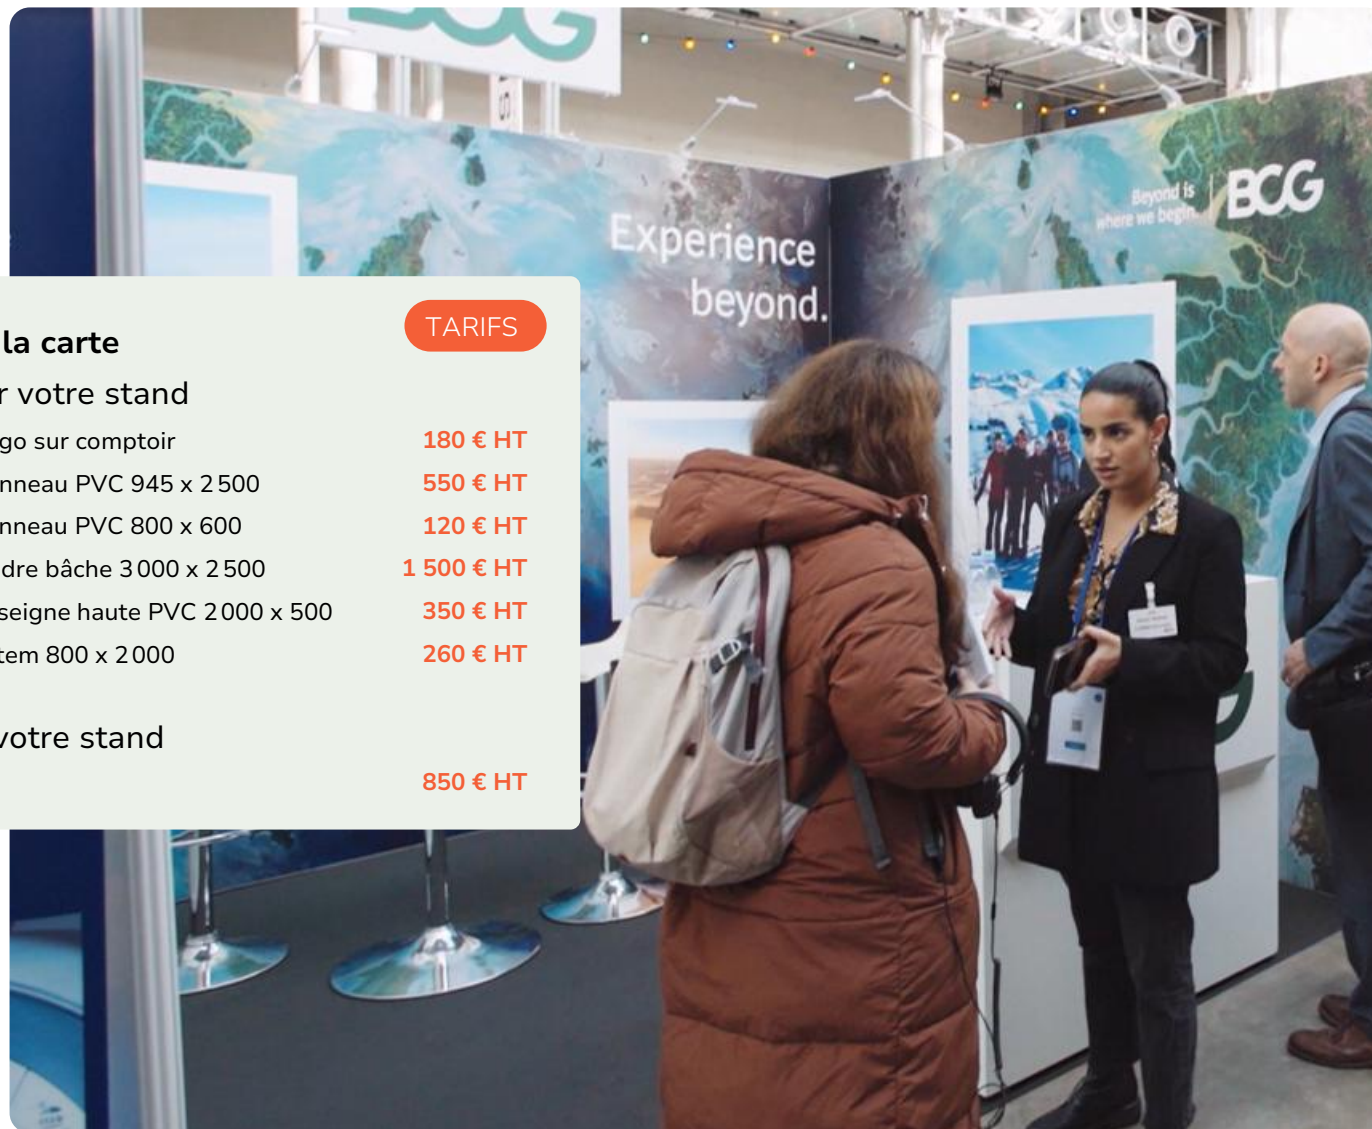

TARIFS VALABLES JUSQU'AU 31 OCTOBRE 2026

Personnalisation de votre stand

Pack Design

Affichez vos couleurs
et habillez votre stand

- Votre logo sur le comptoir d'accueil
- Une affiche PVC 945 x 2 500 mm²
- Une bâche 3 000 x 25 000 mm²

Les visuels sont à fournir par vos soins

TARIFS

2 050 € HT

Options à la carte

Visuels sur votre stand

Option A - Logo sur comptoir	180 € HT
Option B - Panneau PVC 945 x 2 500	550 € HT
Option C - Panneau PVC 800 x 600	120 € HT
Option D - Cadre bâche 3 000 x 2 500	1 500 € HT
Option E - Enseigne haute PVC 2 000 x 500	350 € HT
Option F - Totem 800 x 2 000	260 € HT

Ecran sur votre stand

TV sur pied 850 € HT